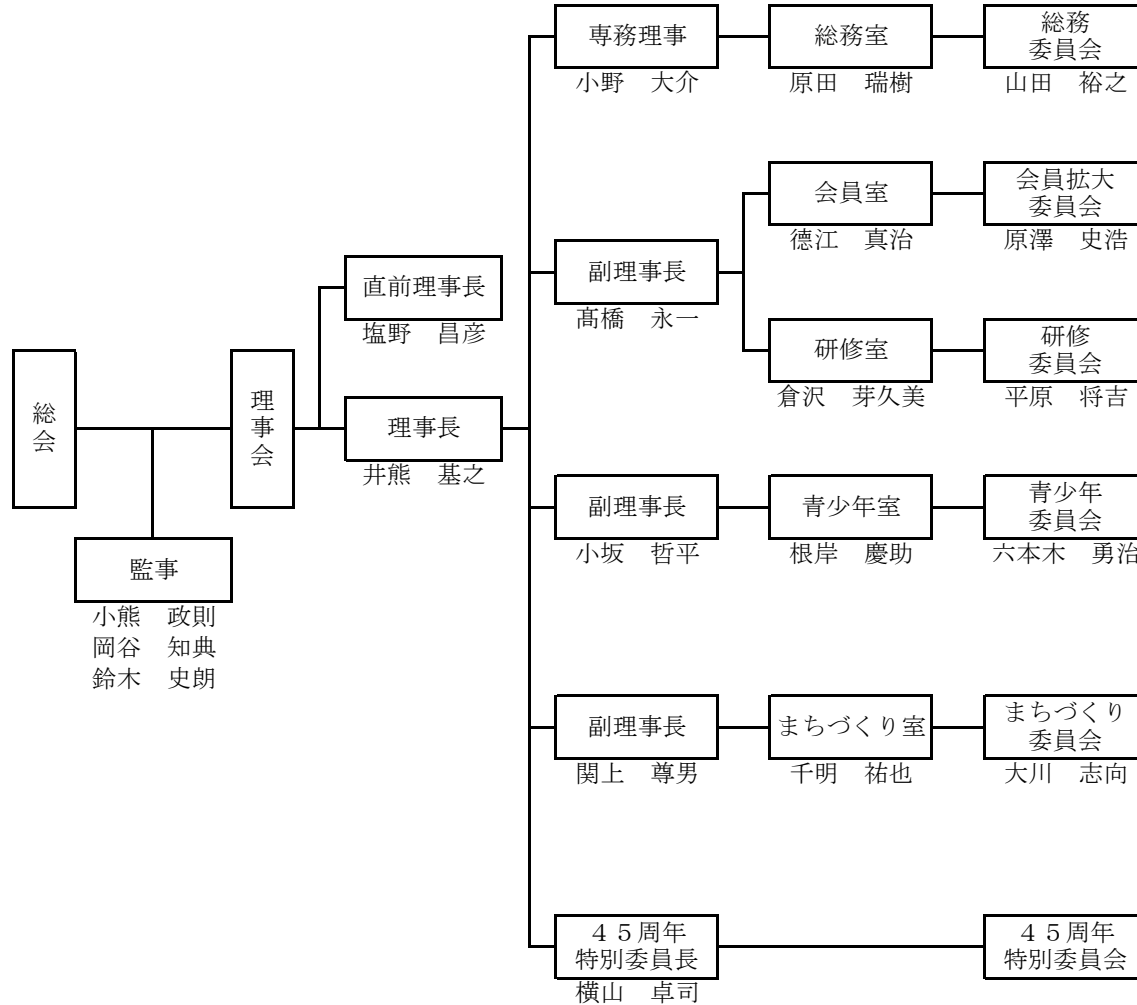

2017年度 一般社団法人沼田青年会議所 組織図

- ◇ 小島 広和 ○ 田村 陽佳 林 聖也
- 松村 知幸

- 大内 洋介 ◇ 阿部 真典 石田 晴之
- 生方 文子 ○ 金子 英樹 清瀧 孟之
- 戸部 賢志 能登 繁 増田 安永

- 山口 剛 ◇ 大金 義延 ○ 小野 義浩
- 小林 勉 ○ 島田 崇弘 八須賀 直樹
- 室橋 正晃 若月 隼人 渡部 哲也

- 片野 一明 為野 大地 生方 勇治
- 金子 将章 高橋 千秋 高橋 宏幸
- 千吉良 徳人 ◇ 中林 明緒 ○ 沼田 記一
- 原田 光敏 ○ 星野 学 本多 稔晃
- 真下 雄司 山口 泰道

- 林 博俊 目黒 優介 梅澤 牧人
- 金井 崇 ○ 桑原 康利 ◇ 小林 仁志
- 鈴木 誠 春原 透 田村 臣也
- 南雲 昭人 日垣 雄亮 星野 優一
- 渡 陽平

- 金子 優人 ○ 小林 琢哉 阿部 正
- 入澤 淳 金井 陽介 鳥山 和浩
- 戸丸 哲男 中村 光寛 ◇ 村上 俊英
- 山口 諒太

※○は副委員長、◇は広報幹事、_は理事を表す。